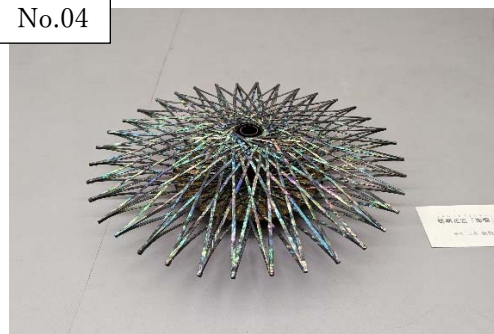

No.04

螺網花器「燦爛」

四代 三木 表悦

¥550,000-

[本体：¥500,000- 税(10%)：¥50,000-]

<p>No.05</p> 	<p>残光</p> <p>叶 具夫</p> <p>¥231,000-</p> <p>[本体：¥210,000- 税(10%)：¥21,000-]</p>
--	---

<p>No.06</p> 	<p>陶筥『稲妻』</p> <p>叶 具夫</p> <p>¥286,000-</p> <p>[本体：¥260,000- 税(10%)：¥26,000-]</p>
---	---